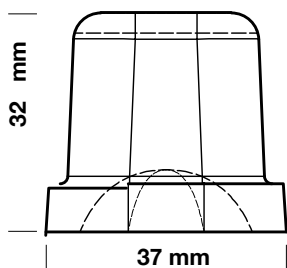

Bright cube

Cubetto pieno compatto
superficie raggiata per
un prolungato raffreddamento
dei liquidi /
Full compact Ice cube
with rounded surface for
prolonged beverage cooling