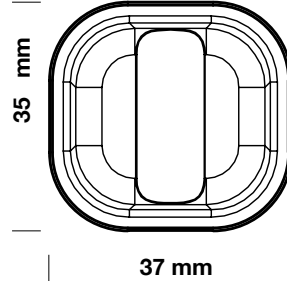

Serie CS / CS Series

CS20

CS25

CS30

CS40

Kg / h 24 h	20 Kg	25 Kg	30 Kg	42 Kg
Deposito Bin	6 Kg	7 Kg	13 Kg	16 Kg
Dimensioni mm Dimensions mm	L/W 340 P/D 480 H/H 598	L/W 400 P/D 480 H/H 598	L/W 400 P/D 540 H/H 690	L/W 500 P/D 540 H/H 690
Voltaggio Voltage	220-240 V 1/50 Hz	220-240 V 1/50 Hz	220-240 V 1/50 Hz	220-240 V 1/50 Hz

25 Kg

40 Kg

40 Kg

**Dimensioni mm
Dimensions mm**

L/W 500
P/D 580
H/H 800

L/W 700
P/D 580
H/H 980

L/W 700
P/D 580
H/H 980

**Voltaggio
Voltage**