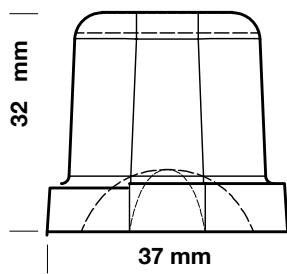

Serie CS / CS Series

CS20

CS25

CS30

CS40

Kg / h 24 h	20 Kg	25 Kg	30 Kg	42 Kg
Deposito Bin	6 Kg	7 Kg	13 Kg	16 Kg
Dimensioni mm Dimensions mm	L/W 340 P/D 480 H/H 598	L/W 400 P/D 480 H/H 598	L/W 400 P/D 540 H/H 690	L/W 500 P/D 540 H/H 690
Voltaggio Voltage	220-240 V 1/50 Hz	220-240 V 1/50 Hz	220-240 V 1/50 Hz	220-240 V 1/50 Hz

25 Kg

40 Kg

40 Kg

**Dimensioni mm
Dimensions mm**

L/W 500
P/D 580
H/H 800

L/W 700
P/D 580
H/H 980

L/W 700
P/D 580
H/H 980

**Voltaggio
Voltage**