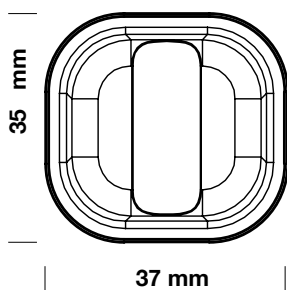

Bright cube

Cubetto pieno compatto
superficie raggiata per
un prolungato raffreddamento
dei liquidi /
Full compact Ice cube
with rounded surface for
prolonged beverage cooling