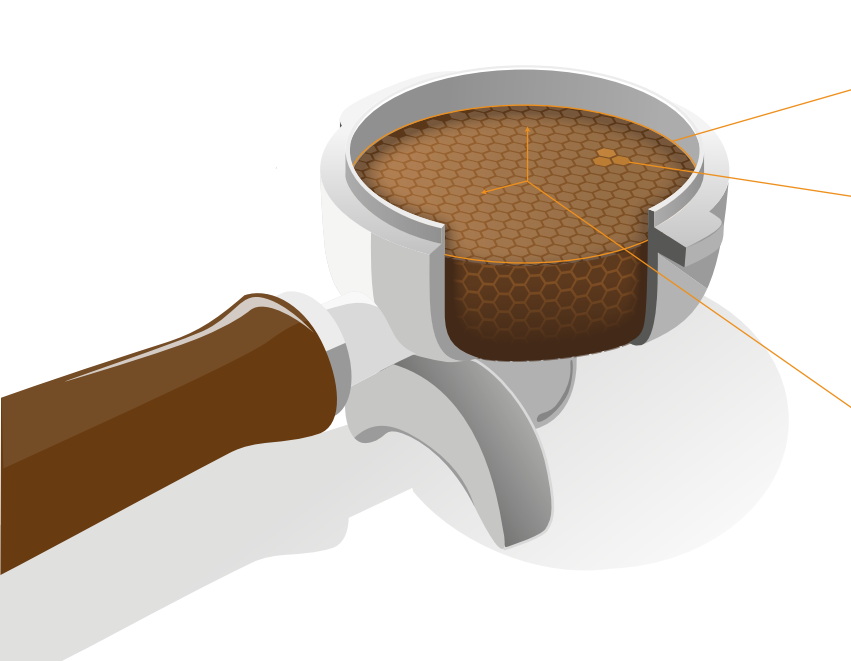

## Natančni stiskalec kave

Pritiskanje mora biti natančno,  
**vedno.**

To je tisto, v kar verjamemo.

Pravi perfekcionista.

### Zakaj smo naredili Puqpress?

**Prezemite kontrolo**  
Kontrolirajte idealni pritisk za vašo idealno skodelico kave.

**Konstanten pritisk**  
Pritisk je vedno konstanten, ne glede na količino kave.

**Perfekten nivo**  
Nič več neprespanih noči in skrbi zaradi nepravilnega stiskanja. Puqpress vedno izenači kavo na isto raven.